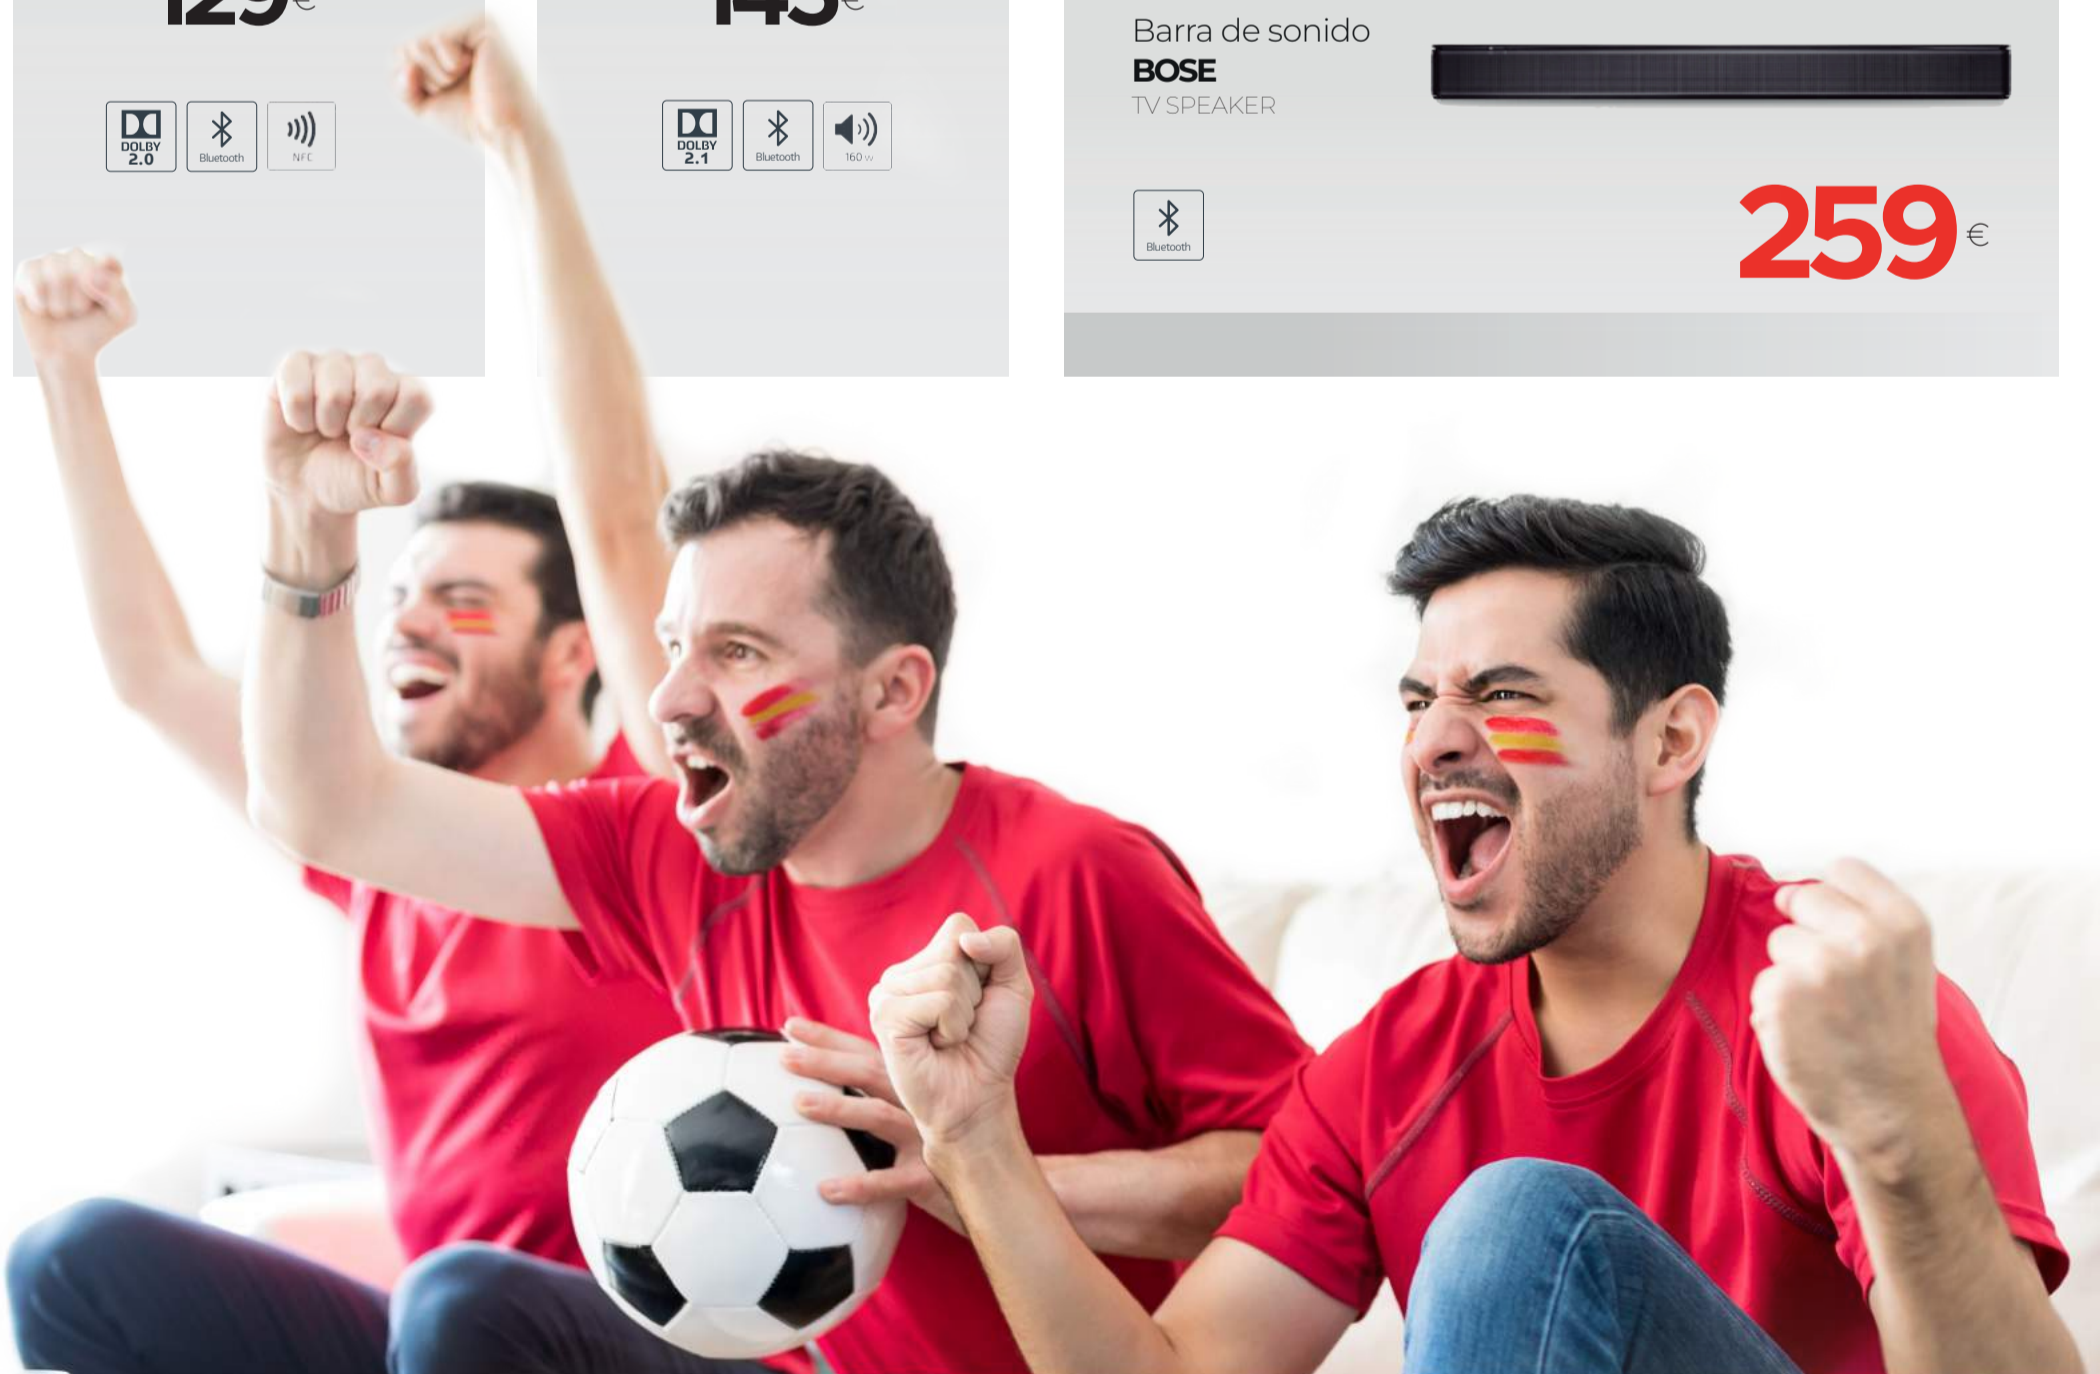

Barra de sonido
BOSE
TV SPEAKER

259 €