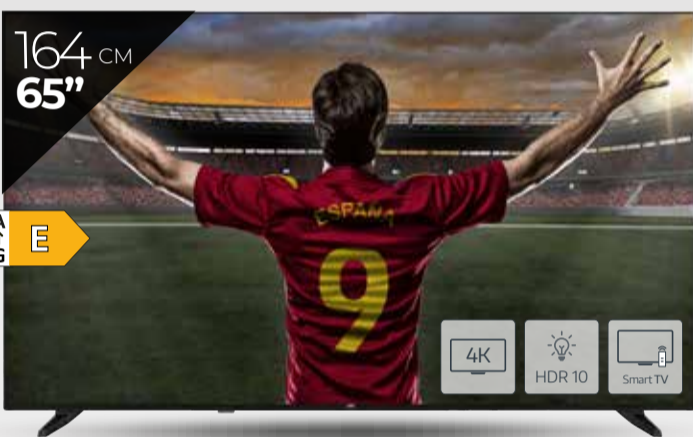

399€

Led 65"
JVC
LT-65VU3300
Control por voz
Google Assistant