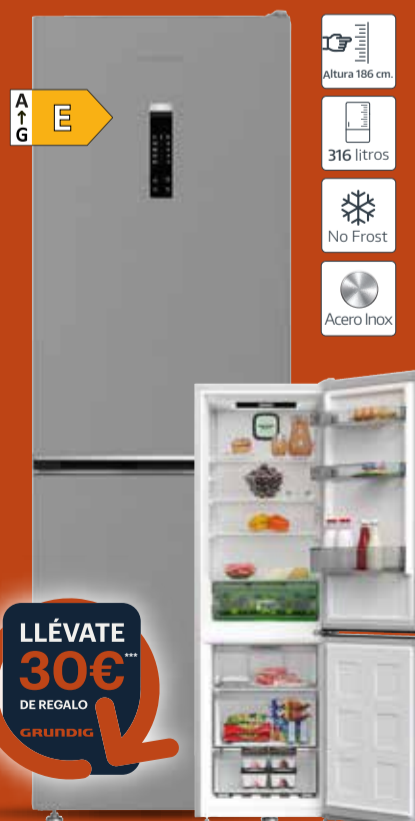

GEBM11301XC

HotAero Pro: cocción sin bordes quemados  
Railes Telescopicos  
Mandos ocultos

Disponible en inox GKPN 46920 XP por **599€**

**559€**

**569€**

**699€**

**749€**

**LLÉVATE  
30€<sup>\*\*\*</sup>  
DE REGALO  
GRUNDIG**

**Frigorífico GRUNDIG**

GKPN 46920 W

Cajón VitaminZone: mantiene las vitaminas de la fruta y verduras simulando luz natural del sol  
AeroFresh: circulación del aire que mantiene los alimentos frescos mas tiempo · 203,5 x 59,5 x 66,3 cm.