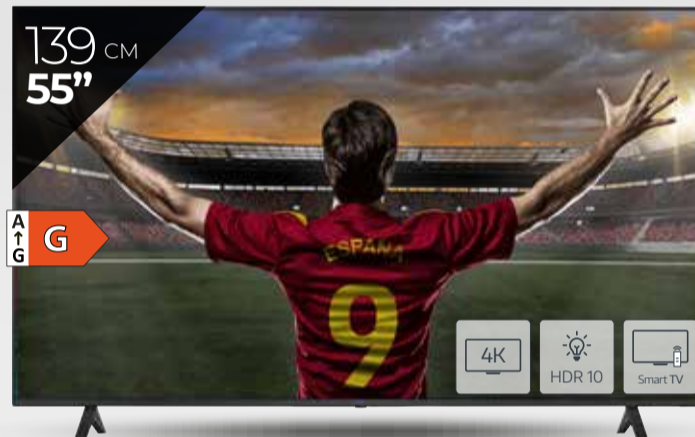

449€

Led 55"
LG
55UR78006LKAEU