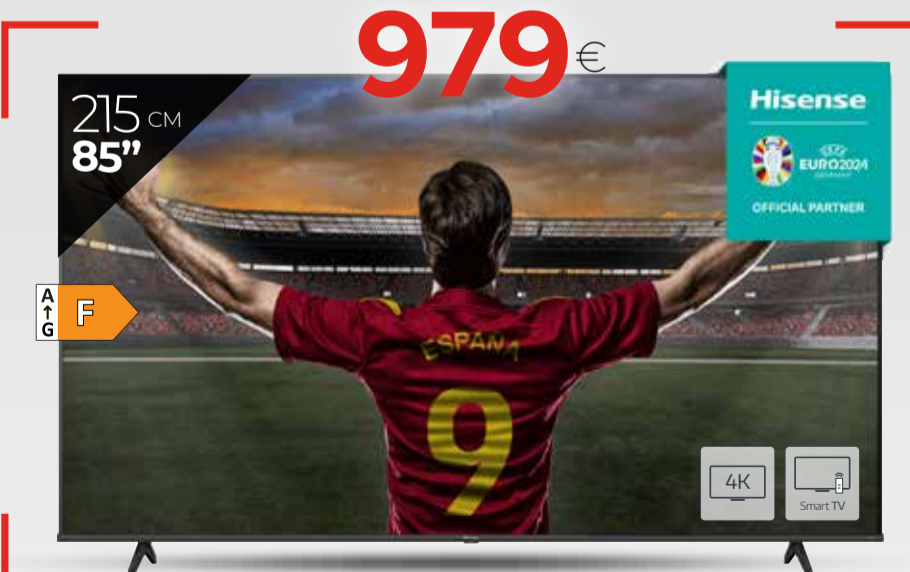

979€

Led 85" **HISENSE** 85A6K
UHD 4K · Smart TV

LA PANTALLA+GRANDE