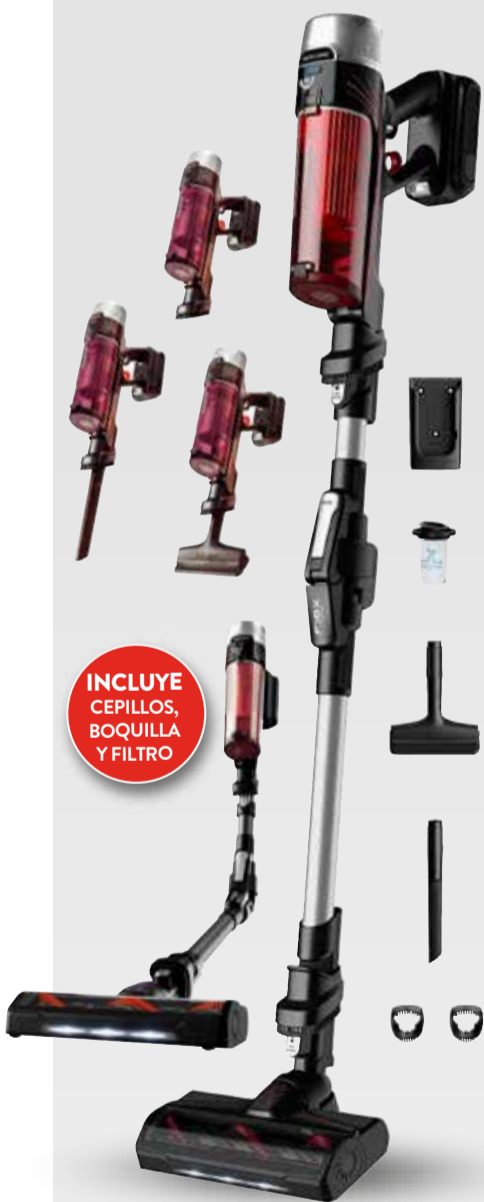

# TOP 21

MÁS X MENOS

**249€**

INCLUYE CEPILLOS, BOQUILLA Y FILTRO

Aspirador escoba **ROWENTA**

RH2077WO X-FORCE FLEX 9.60  
Sin cable · 200 W · Succión: 100 W · Tubo Flex  
Pantalla Smart Control: autonomía restante y cambio de filtro · Para todo tipo de suelos  
Gatillo boost · Sistema de visión Power Led  
Autonomía hasta 45 min. · Peso: 1,1 Kg.  
Succión automática según tipo de suelo  
3 Niveles de potencia · Depósito de 0,4 L  
Filtra el 99,9% de partículas, alérgenos y ácaros