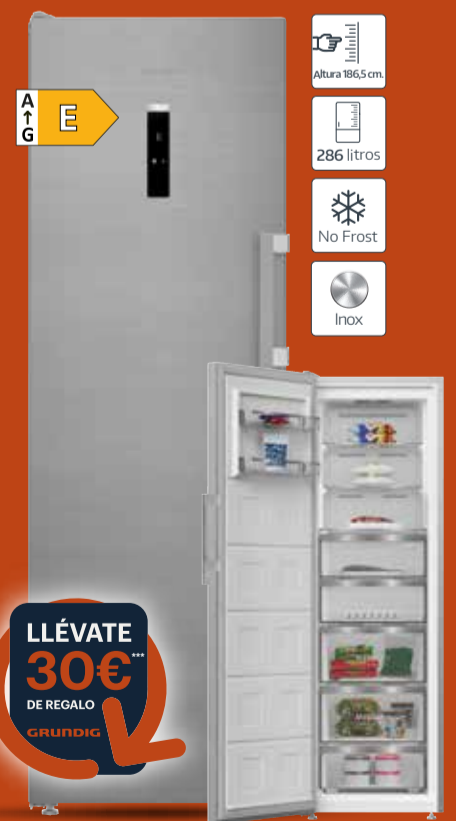

GEBM11301XC

HotAero Pro: cocción sin bordes quemados  
Railes Telescopicos  
Mandos ocultos

Disponible en inox GKPN 46920 XP por **599€**

**559€**

**569€**

**699€**

**749€**

**LLÉVATE  
30€<sup>\*\*\*</sup>  
DE REGALO  
GRUNDIG**